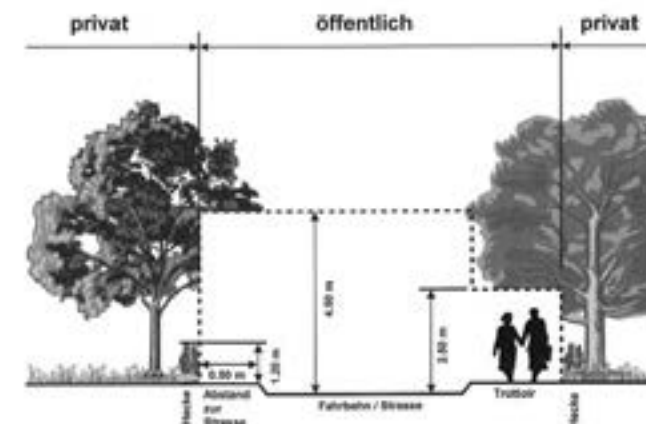

Lichtraumprofil bei Verkehrsflächen

Der Grundeigentümer hat Bäume und grössere Äste, welche dem Wind und den Witterungseinflüssen nicht genügend Widerstand leisten und auf die Verkehrsfläche zu stürzen drohen, rechtzeitig zu beseitigen. Er hat die Verkehrsfläche von hinuntergefallenem Reisig und Blattwerk zu reinigen.